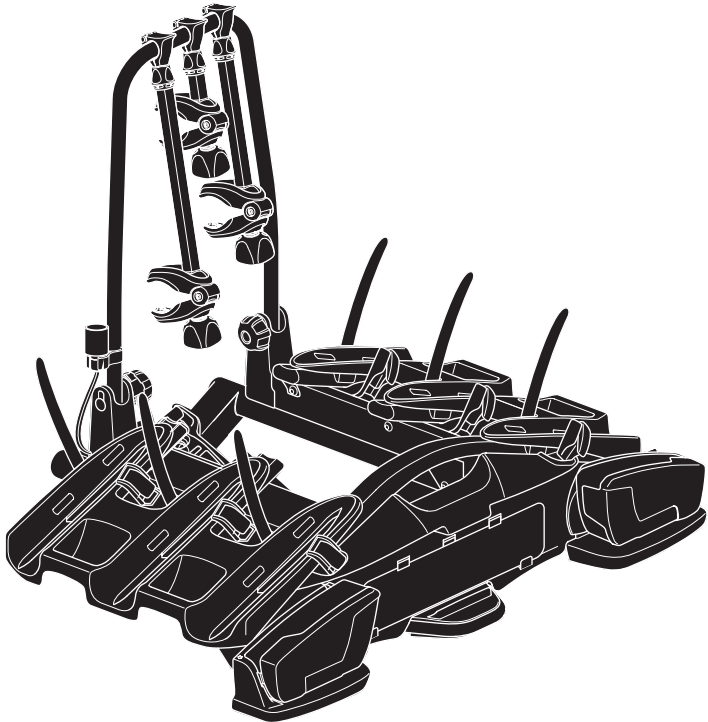

➤ Instructions

Thule VeloCompact F 3 13-pin
9615

- EN** FIX4BIKE Tow bar-mounted bike carrier
FR Porte-vélos sur boucle d'attelage FIX4BIKE
ES Portabicicletas de bola de remolque FIX4BIKE
DE FIX4BIKE Anhängerkupplungsfahrradträger
NL Fietsendrager voor op de FIX4BIKE trekhaak
PT Suporte para bicicletas para engate FIX4BIKE
IT Portabici da installare sul gancio da traino FIX4BIKE
SV FIX4BIKE dragkroksmonterad cykelhållare
DK FIX4BIKE Cykelholder monteret på anhængertræk
NO FIX4BIKE hengerfestemontert sykkelstativ
FI FIX4BIKE-Vetokoukkuun kiinnitettävä polkupyöräteline
IS FIX4BIKE Hjólágrind á dráttarkúlu
ET FIX4BIKE-haakekonksule kinnitatav jalgrattahoidik
LV FIX4BIKE uz piekabes āķa uzstādāms velosipēdu turētājs
LT FIX4BIKE Ant vilkimo kablo montuojamas dviračių laikiklis
RU Устанавливаемое на фаркопе велосипедное крепление FIX4BIKE
UK Багажник для велосипедів, що монтується на буксирній штанзі, FIX4BIKE
PL FIX4BIKE Bagażnik rowerowy montowany na haku holowniczym
CS Nosič kol FIX4BIKE s montáží na tažné zariadení
HU FIX4BIKE vonóhorogra szerelhető kerékpártartó
RO FIX4BIKE Suport pentru bicicletă montat pe bara de remorcare
SK Nosič bicyklov na ťažné zariadenia FIX4BIKE
SL Prtjažnik za kolesa na vlečnih ključkah FIX4BIKE
BG Багажник за велосипеди, монтиран на теглица FIX4BIKE
HR FIX4BIKE nosač bicikla koji se montira na kuku za vuču
EL FIX4BIKE Σχάρα ποδηλάτου στερεωμένη σε μπόρα ρυμούλασης
TR FIX4BIKE Çeki demirine bağlanan bisiklet taşıyıcı
MT FIX4BIKE Trasportatur tar-roti mmuntat b'virga tal-irmonk
HE מנשא אופניים המורכב על הו הגררה
AR حامل الدراجة المثبت على عمود السحب
ZH (CN) FIX4BIKE 拖钩安装式自行车托架
ZH (TW) FIX4BIKE 拖桿式自行車架
JA FIX4BIKE トウバーマウント型サイクルキャリア
KO FIX4BIKE 투우바 장착 자전거 캐리어
TH โครงยึดจับจักรยานแบบติดตั้งกับอุปกรณ์ลากพ่วงท้ายรถ FIX 4BIKE
MS Pembawa basikal yang dipasang pada bar tunda FIX4BIKE

CITY CRASH
 Complies with ISO norm

Thule VeloCompact F 3 13-pin

961500

FIX4BIKE Tow bar

Not ok

Your Key-Number

22-80 mm

D.1