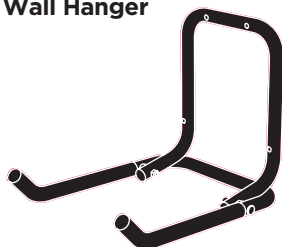

Thule Wall Hanger

9771