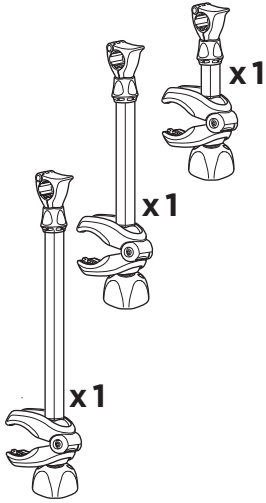

CITY CRASH
 Complies with ISO norm

Thule VeloCompact F 3 13-pin

961500

FIX4BIKE Tow bar

Not ok

Your Key-Number

22-80 mm

D.1

Max 29,2 kg
Max 39,2 kg
Max 44,2 kg
Max 49,2 kg
Max 54,2 kg
Max 59,2 kg
Max 60 kg*

1

-  x2
-  x2
-  x2
-  x2

A

B

C

D

2