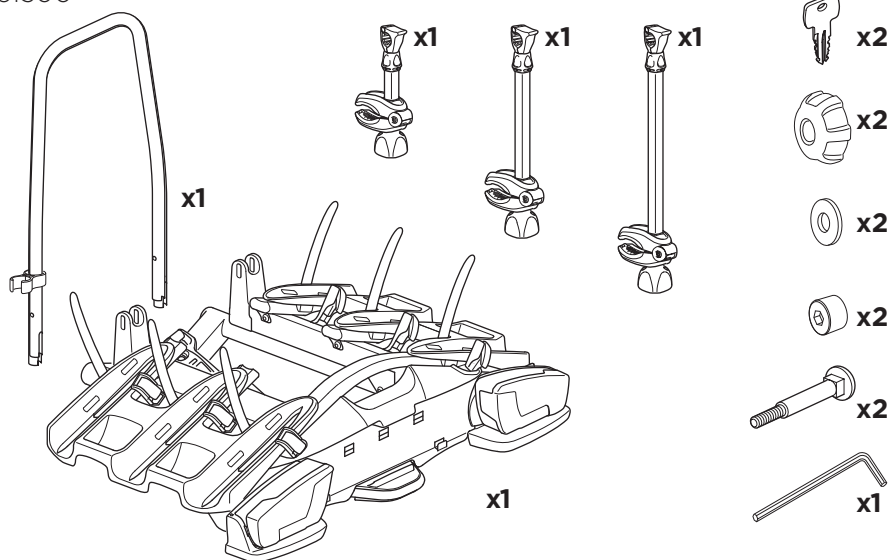

➤ Instructions

Thule VeloCompact F 3 13-pin
9615

- EN** FIX4BIKE Tow bar-mounted bike carrier
FR Porte-vélos sur boucle d'attelage FIX4BIKE
ES Portabicicletas de bola de remolque FIX4BIKE
DE FIX4BIKE Anhängerkupplungsfahrradträger
NL Fietsendrager voor op de FIX4BIKE trekhaak
PT Suporte para bicicletas para engate FIX4BIKE
IT Portabici da installare sul gancio da traino FIX4BIKE
SV FIX4BIKE dragkroksmonterad cykelhållare
DK FIX4BIKE Cykelholder monteret på anhængertræk
NO FIX4BIKE hengerfestemontert sykkelstativ
FI FIX4BIKE-Vetokoukkuun kiinnitettävä polkupyöräteline
IS FIX4BIKE Hjólágrind á dráttarkúlu
ET FIX4BIKE-haakekonksule kinnitatav jalgrattahoidik
LV FIX4BIKE uz piekabes āķa uzstādāms velosipēdu turētājs
LT FIX4BIKE Ant vilkimo kablo montuojamas dviračių laikiklis
RU Устанавливаемое на фаркопе велосипедное крепление FIX4BIKE
UK Багажник для велосипедів, що монтується на буксирній штанзі, FIX4BIKE
PL FIX4BIKE Bagażnik rowerowy montowany na haku holowniczym
CS Nosič kol FIX4BIKE s montáží na tažné zariadení
HU FIX4BIKE vonóhorogra szerelhető kerékpártartó
RO FIX4BIKE Suport pentru bicicletă montat pe bara de remorcare
SK Nosič bicyklov na ťažné zariadenia FIX4BIKE
SL Prtjažnik za kolesa na vlečnih ključkah FIX4BIKE
BG Багажник за велосипеди, монтиран на теглица FIX4BIKE
HR FIX4BIKE nosač bicikla koji se montira na kuku za vuču
EL FIX4BIKE Σχάρα ποδηλάτου στερεωμένη σε μπόρα ρυμούλασης
TR FIX4BIKE Çeki demirine bağlanan bisiklet taşıyıcı
MT FIX4BIKE Trasportatur tar-roti mmuntat b'virga tal-irmonk
HE מנשא אופניים המורכב על הו הגררה
AR حامل الدراجة المثبت على عمود السحب
ZH (CN) FIX4BIKE 拖钩安装式自行车托架
ZH (TW) FIX4BIKE 拖桿式自行車架
JA FIX4BIKE トウバーマウント型サイクルキャリア
KO FIX4BIKE 투우바 장착 자전거 캐리어
TH โครงยึดจับจักรยานแบบติดตั้งกับอุปกรณ์ลากพ่วงท้ายรถ FIX 4BIKE
MS Pembawa basikal yang dipasang pada bar tunda FIX4BIKE

CITY CRASH
 Complies with ISO norm

Thule VeloCompact F 3 13-pin

961500

FIX4BIKE Tow bar

Not ok

Your Key-Number

22-80 mm

D.1